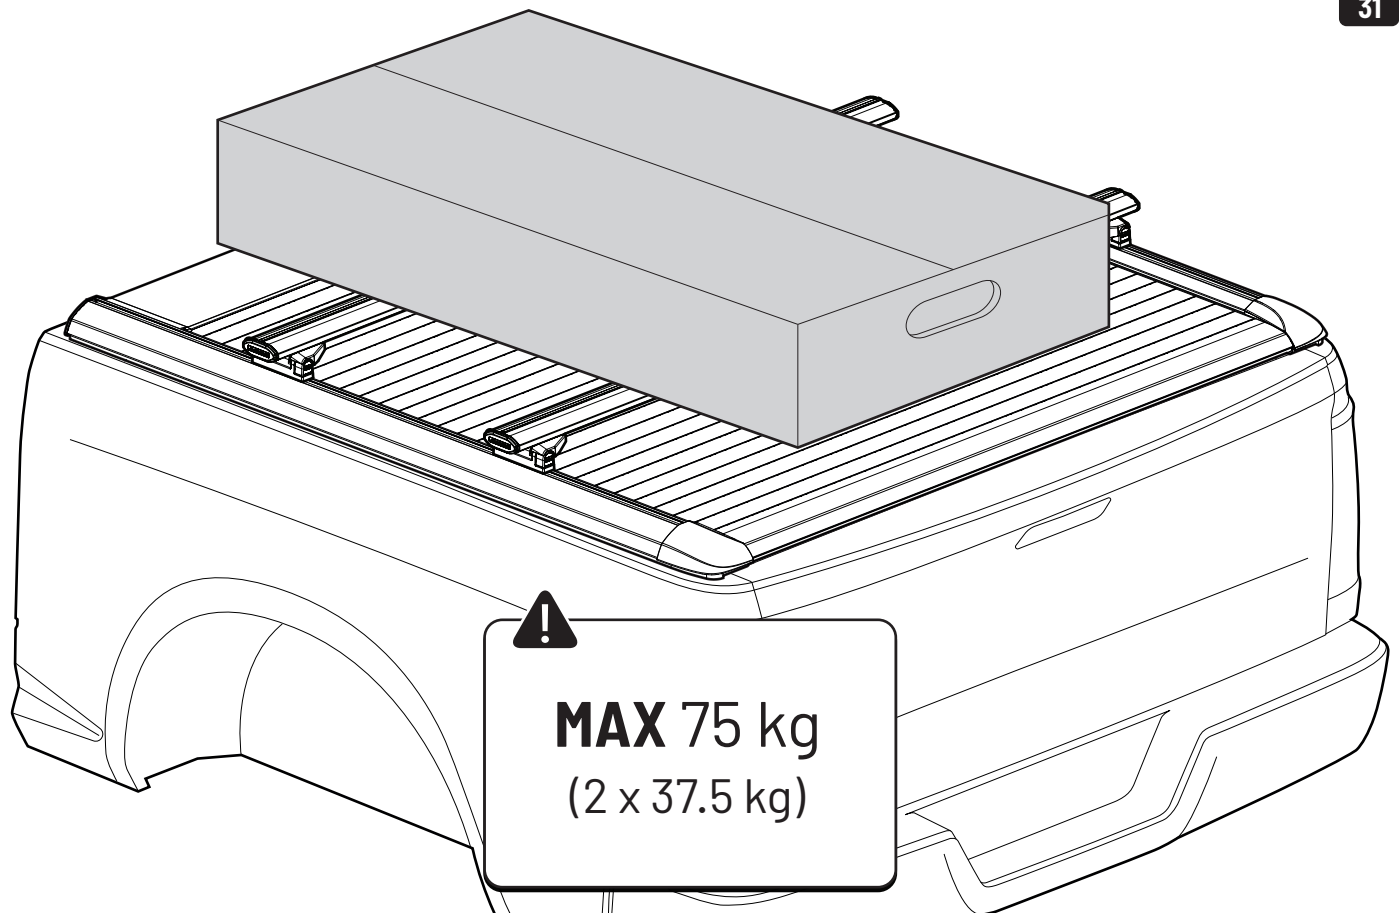

Lock Before Driving