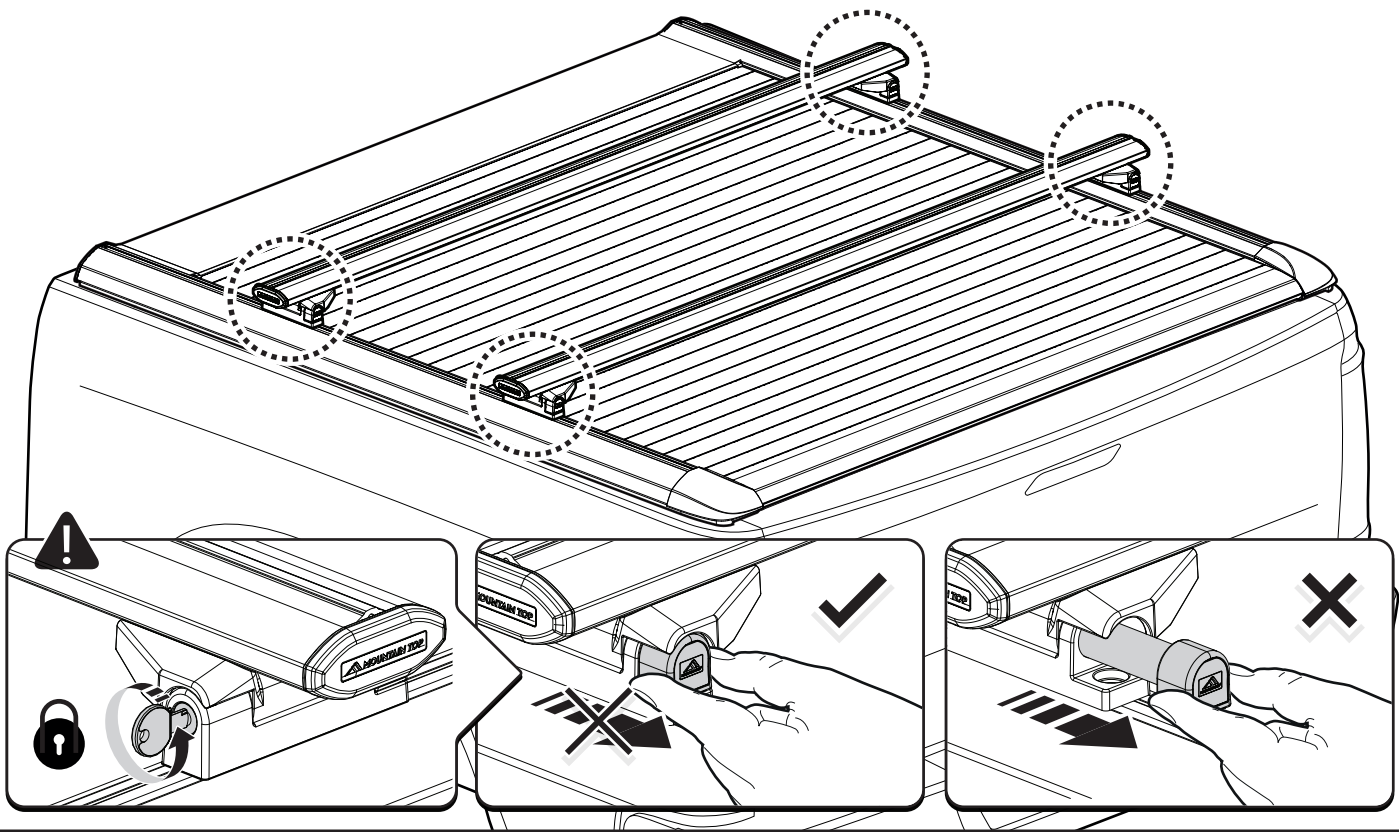

Lock Before Driving